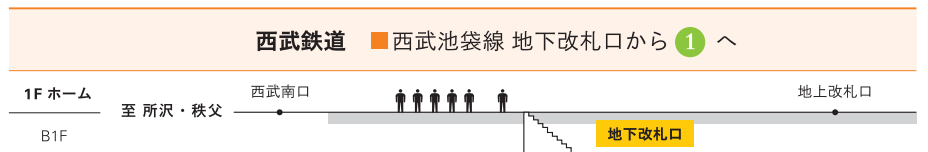

い 改札を出て突き当たりを左折