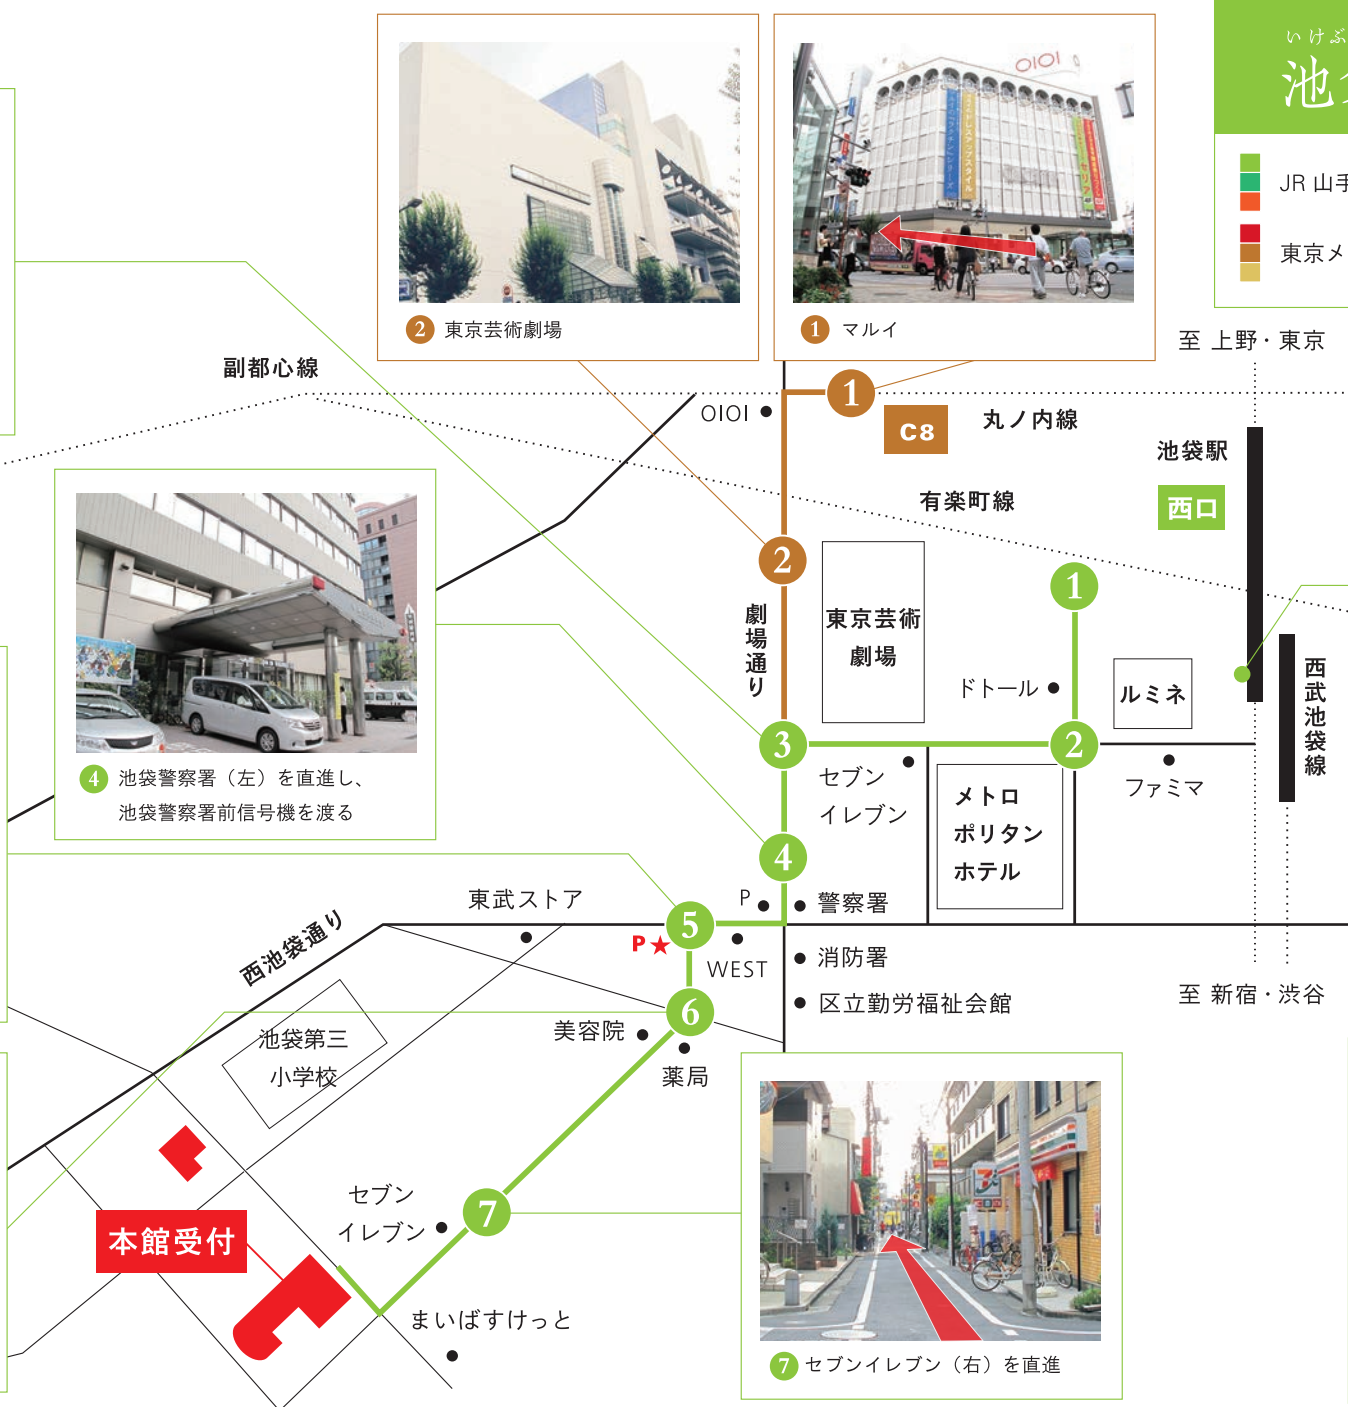

いけぶくろ

池袋

メトロポリタン口より
徒歩約10分

- JR 山手線 / 埼京線 / 湘南新宿ライン
- 東京メトロ 丸ノ内線 / 副都心線 / 有楽町線

至 上野・東京

池袋駅
西口

メトロ
ポリタン口

西武池袋線

至 新宿・渋谷

2 東京芸術劇場

1 マルイ

3 アクセア・写真屋さん45を左折

4 池袋警察署(左)を直進し、池袋警察署前信号機を渡る

5 WESTと駐車場の間を左折
学院の立て看板が目印★

6 薬局と美容院の間を直進

1 メトロポリタンプラザを左へ

2 メトロポリタンホテルと公園の間を直進

7 セブンイレブン(右)を直進

学校法人 高澤学園

すいどーばた美術学院

芸大・美大受験

TEL 03-3971-1641

171-0021 東京都豊島区西池袋 4-2-15 URL: www.suidobata.ac.jp E-mail: suidobata@suidobata.ac.jp

@suidobata_info

い 南口を右に進むと **1** に到着

い 改札を出て突き当たりを左折

ろ メトロポリタン方面に進む

は メトロポリタンプラザ (ルミネ) のエスカレーターを上ると **1**