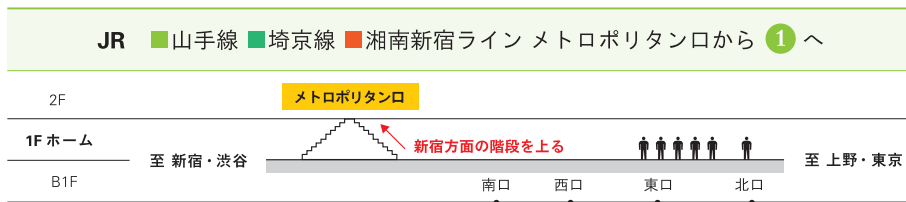

池袋駅 ①までの行き方

主な路線	出口
JR ■ 山手線 ■ 埼京線 ■ 湘南新宿ライン	メトロポリタン口 い ろ は
東京メトロ ■ 丸ノ内線 ■ 副都心線 ■ 有楽町線	C8 1 2 南通路西口改札 い
その他私鉄 ■ 東武東上線 ■ 西武池袋線	南改札口 い B1F改札口 い ろ は

い メトロポリタン口改札を右