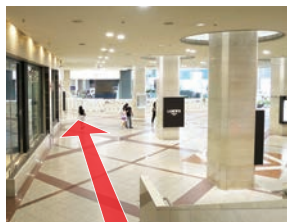

池袋駅 ①までの行き方

主な路線	出口
JR ■ 山手線 ■ 埼京線 ■ 湘南新宿ライン	メトロポリタン口 い ろ は
東京メトロ ■ 丸ノ内線 ■ 副都心線 ■ 有楽町線	C8 1 2 南通路西口改札 い
その他私鉄 ■ 東武東上線 ■ 西武池袋線	南改札口 い B1F改札口 い ろ は

い メトロポリタン口改札を右

ろ エスカレータを下る

は 直進すると **1** に到着

い エスカレータを上ると **1** に到着

い 南口を右に進むと **1** に到着

い 改札を出て突き当たりを左折

ろ メトロポリタン方面に進む

は メトロポリタンプラザ (ルミネ) のエスカレーターを上ると **1**