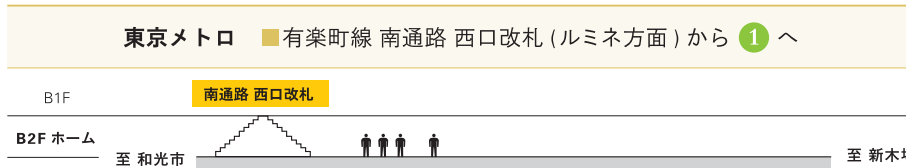

2 メトロポリタンホテルと公園の間を直進

7 セブンイレブン(右)を直進

学校法人 高澤学園

すいどーばた美術学院

芸大・美大受験

TEL 03-3971-1641

171-0021 東京都豊島区西池袋 4-2-15 URL: www.suidobata.ac.jp E-mail: suidobata@suidobata.ac.jp

@suidobata_info

池袋駅 ①までの行き方

主な路線	出口
JR ■ 山手線 ■ 埼京線 ■ 湘南新宿ライン	メトロポリタン口 い ろ は
東京メトロ ■ 丸ノ内線 ■ 副都心線 ■ 有楽町線	C8 1 2 南通路西口改札 い
その他私鉄 ■ 東武東上線 ■ 西武池袋線	南改札口 い B1F改札口 い ろ は

い メトロポリタン口改札を右

ろ エスカレータを下る

は 直進すると **1** に到着

い エスカレータを上ると **1** に到着