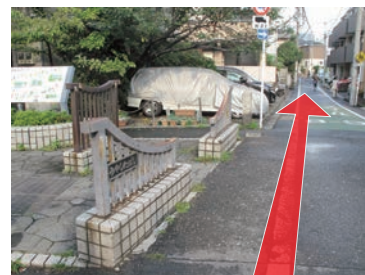

しいなまち
椎名町

北口より
徒歩 約7分

SI 西武池袋線

3 右側(矢印)の道路を直進

4 銭湯・妙法湯(左)を直進

5 宮下橋を直進

6 西池袋中学校(左)を直進

2 ガードを越え、左折